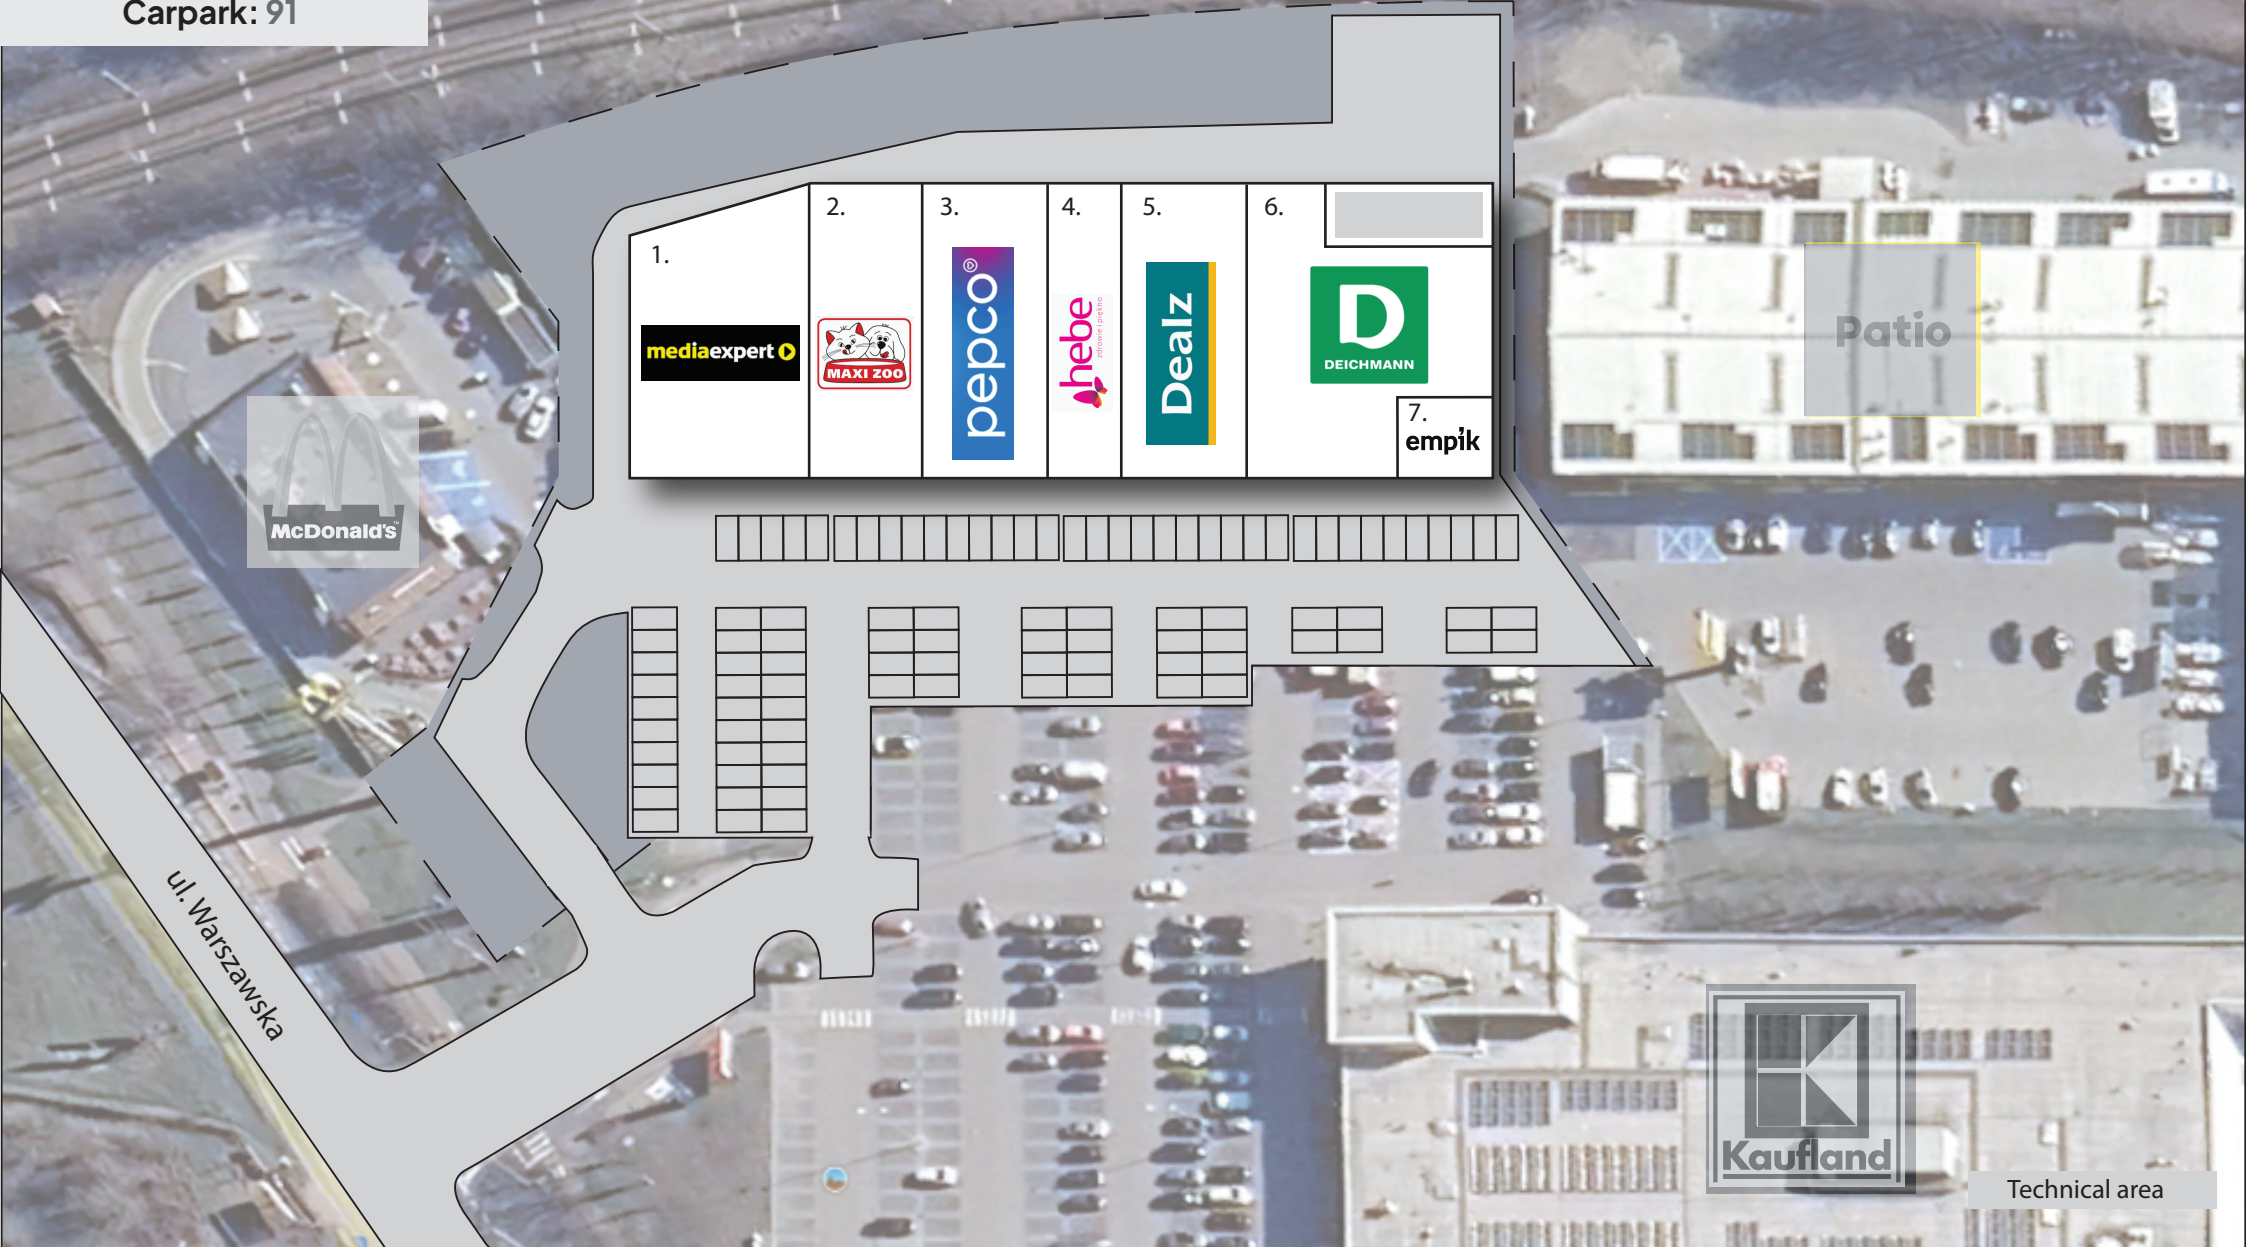

Piastów, ul. Warszawska 1

GLA: 2,974 m²
Carpark: 91

- 1. Media Expert 537 m²
- 2. Maxi ZOO 445 m²
- 3. Pepco 545 m²
- 4. Hebe 296 m²
- 5. Dealz 494 m²
- 6. Deichmann 506 m²
- 7. Empik 152 m²

Technical area